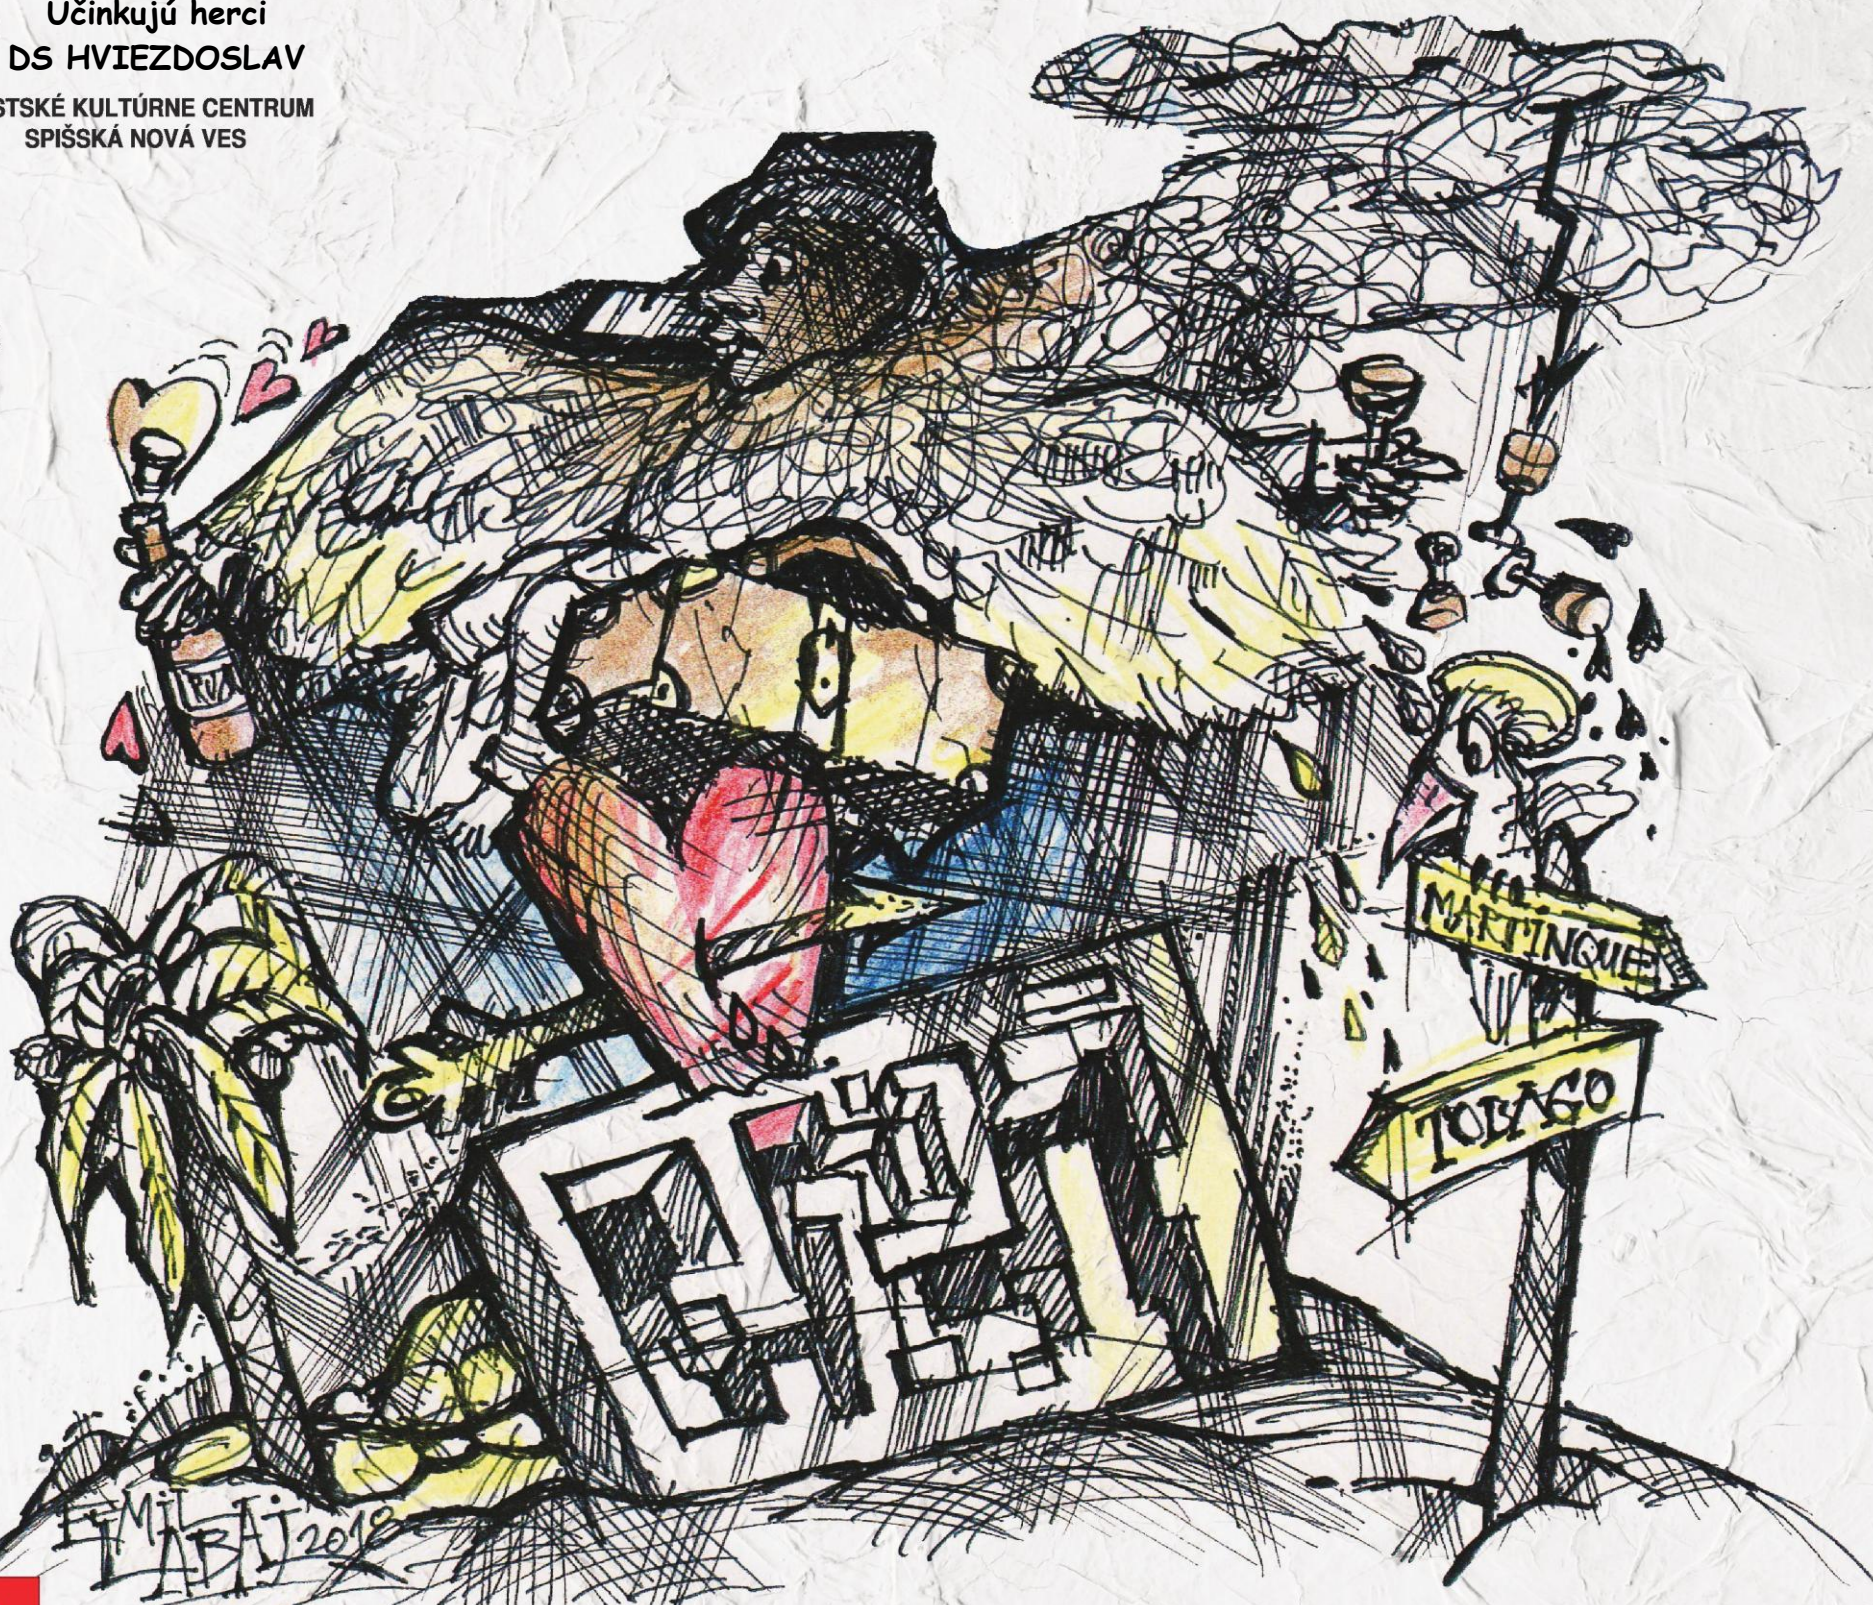

MESTO SPIŠSKÉ VLACHY A DIVADELNÝ SÚBOR HVIEZDOSLAV
VÁS POZÝVAJÚ NA DIVADELNÉ PREDSTAVENIE AUTOROV

VLADIMÍR • MILOŠ • ALBÍN
MINAČ • LAŠICA • MEDUZA

VÝROBA ŠTĀSTIA

Účinkujú herci
DS HVIEZDOSLAV

MESTSKÉ KULTÚRNE CENTRUM
SPIŠSKÁ NOVÁ VES

DIVADELNÝ SÚBOR
HVIEZDOSLAV

SPIŠSKÉ VLACHY

SCHAUMANN
ÚSPECH V MAŠTALI

Pohrebná služba
Rastislav Findura
Slovenská 8, 052 01 Spišská Nová Ves, tel.: 053/446 70 70

ADAPT

30. 3. 2019 KINOSÁLA KULTÚRNEHO DOMU 17⁰⁰
VSTUPNÉ 3 € PREDPREDAJ VSTUPENIEK V MESTSKEJ KNIŽNICI