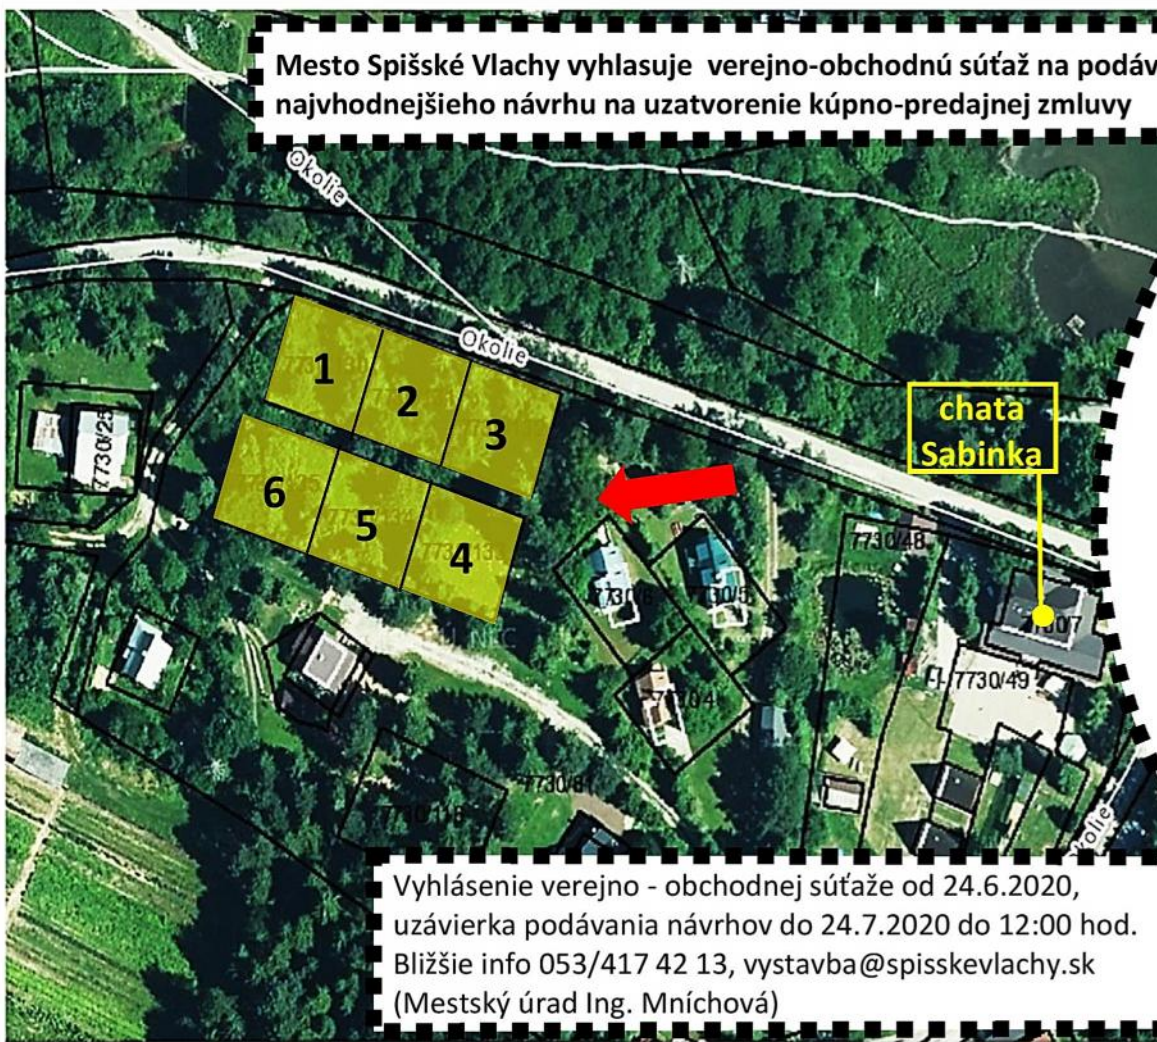

# Nové stavebné pozemky !!!

pre výstavbu chat  
v oblasti ZAHURA  
SPIŠSKÉ VLACHY

6 pozemkov v rozlohe  
380 m<sup>2</sup> a 400 m<sup>2</sup>  
v blízkosti chaty Sabinka

Vyhlasenie verejno - obchodnej súťaže od 24.6.2020,  
uzávierka podávania návrhov do 24.7.2020 do 12:00 hod.  
Bližšie info 053/417 42 13, vystavba@spisскеvlachy.sk  
(Mestský úrad Ing. Mnichová)

1. par. č. 7730/130, par. r. „C“ – ostatná plocha o výmere 380 m<sup>2</sup>.
2. par. č. 7730/131, par. r. „C“ – ostatná plocha o výmere 380 m<sup>2</sup>
3. par. č. 7730/132, par. r. „C“ – ostatná plocha o výmere 380 m<sup>2</sup>
4. par. č. 7730/133, par. r. „C“ – ostatná plocha o výmere 400 m<sup>2</sup>
5. par. č. 7730/134, par. r. „C“ – ostatná plocha o výmere 400 m<sup>2</sup>
6. par. č. 7730/135, par. r. „C“ – ostatná plocha o výmere 400 m<sup>2</sup>